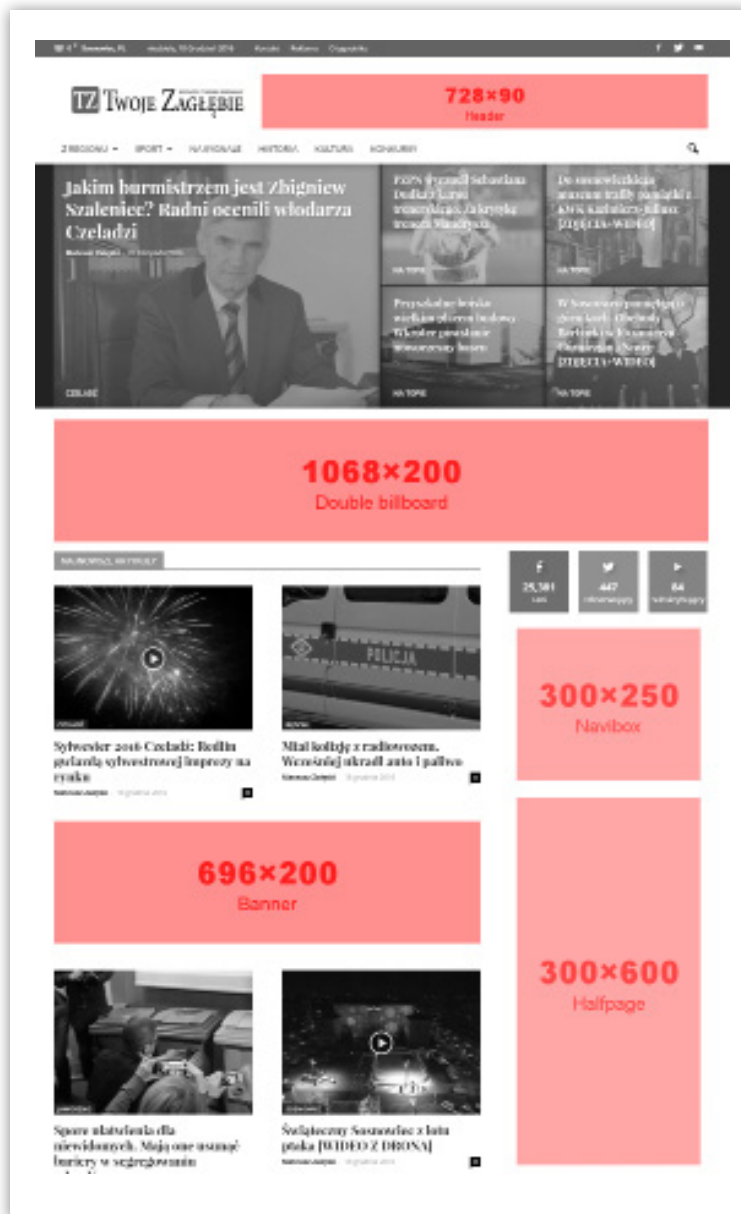

HEADER 728 x 90 px (mobile 320 x 100 px)

Częstotliwość	Cena
minimalna	40 zł/dzień
normalna	90 zł/dzień
maksymalna	120 zł/dzień

XBOARD 1068 x 100/200/300/600 (mobile 300 x 250 px)

Cena za częstotliwość

	minimalna	normalna	maksymalna
BILBOARD	30 zł/dzień	70 zł/dzień	90 zł/dzień
DOUBLE BILBOARD	40 zł/dzień	100 zł/dzień	140 zł/dzień
TRIPLE BILBOARD	50 zł/dzień	130 zł/dzień	180 zł/dzień
GIGABOARD	70 zł/dzień	160 zł/dzień	220 zł/dzień

NAVIBOX 300 x 250 px

Częstotliwość	Cena
minimalna	20 zł/dzień
normalna	40 zł/dzień
maksymalna	60 zł/dzień

BANNER 696 x 200 px (mobile 300 x 250 px)

Częstotliwość	Cena
minimalna	20 zł/dzień
normalna	70 zł/dzień
maksymalna	90 zł/dzień

HALFPAGE 300 x 600 px (mobile 300 x 250 px)

Częstotliwość	Cena
minimalna	30 zł/dzień
normalna	60 zł/dzień
maksymalna	80 zł/dzień

WARUNKI TECHNICZNE

Format: .jpg/.gif/.png/.swf/HTML5

pliki .swf powinny posiadać przekierowanie w postaci ClickTagu:
on (release) {getURL (_root.clickTAG, "_blank");}

KOSZTY WYKONANIA GRAFIKI

JPG	GRATIS
GIF	GRATIS

DODATKOWO

- **Capping** (ograniczeniu liczby wyświetleń reklamy dla uu) + 10%
- **Geolokalizacja** (możliwość wybrania miasta lokalizacji) + 15%
- **DayPating** (emisję w wybranych godzinach) +15%
- **Multiscreen** (reklama w wersji komputerowej i mobilnej) +15%

CZĘSTOTLIWOŚCI WYŚWIETLEŃ

minimalna częstotliwość dziennych wyświetleń na danej pozycji
MAX 31,25% NORM 18,75% MIN 6,25%

DZIAŁ REKLAMY

41-200 Sosnowiec, ul. Modrzejska 45
tel./fax: 32/ 263 14 16
reklama@twojezaglabie.pl
www.twojezaglabie.pl